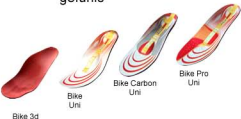

BootDoc Einlagen stellen die optimale Verbindung zwischen Ihrem Fuß und dem Schuh dar und berücksichtigen Ihren persönlichen Fußabdruck

# TUNING für Ihre Füße!

- Anatomische Form
- Unterstützung des Quer- und Längsgewölbes während der Belastung
- Mehr Leistung
- Förderung der Durchblutung, Verringerung des Taubheitsgefühls

**BOOTDOC**  
TUNING FOR YOUR FEET